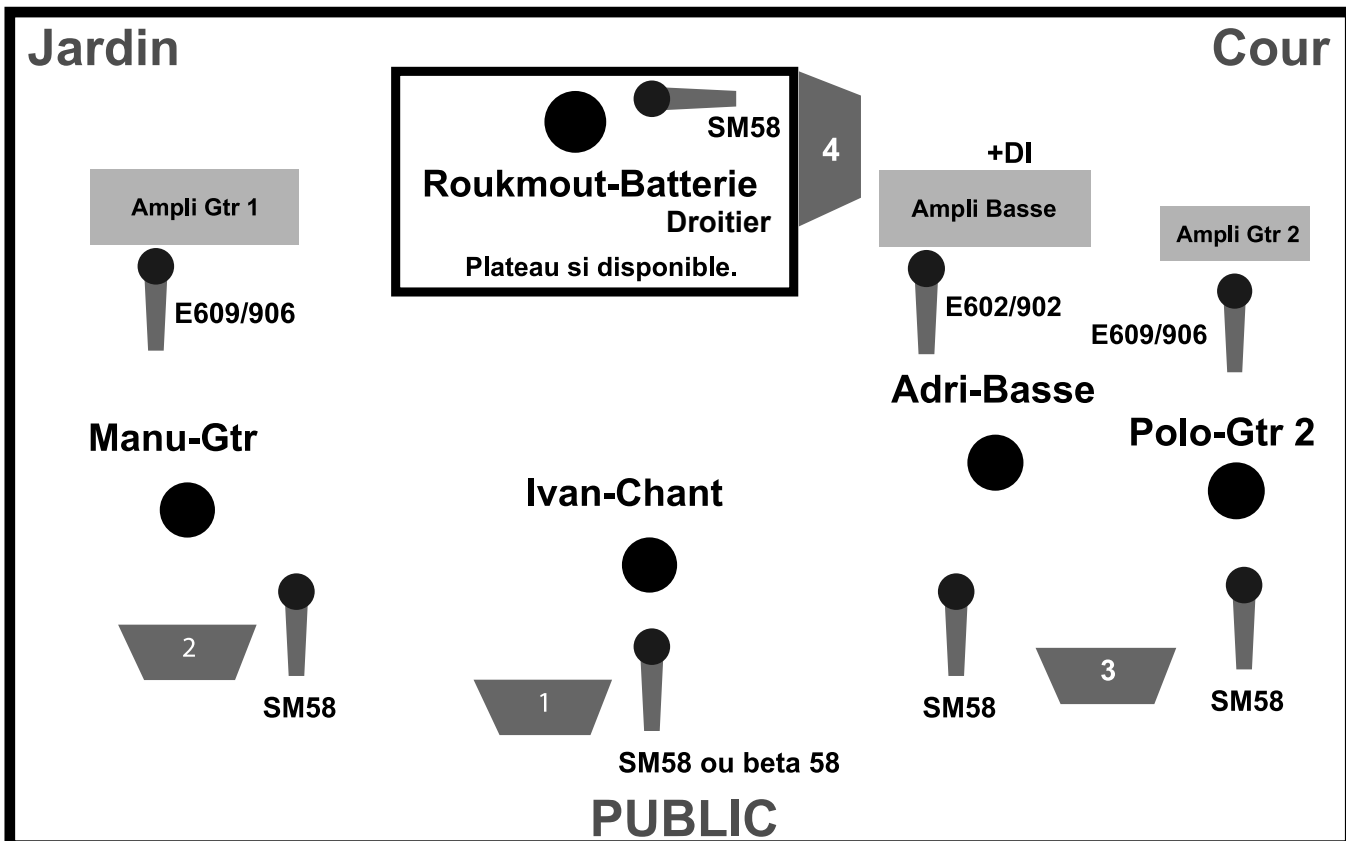

Set : 13 titres : 45 minutes.

Voie	Nom	Micros
1	Kick	Beta52/D112
2	CC	Sm57
3	Charley	Statique SM81/KM84
4	Tom Med	Sennheiser 604
5	Tom Basse	Sennheiser 604
6	OH L	Statique SM81/KM184/C414
7	OH R	Statique SM81/K1M84/C414
8	Basse	E602/902
9	Basse DI	DI
10	Gtr 1	E609/906
11	Gtr 2	E609/906
12	Voix	SM58 ou beta 58
13	Choeur Gtr	SM58
14	Choeur Basse	SM58
15	Choeur Gtr 2	SM58
16	Choeur Batterie	SM58